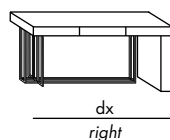

· consola smontabile con tre cassetti
· basamento in metallo verniciato ottone
bronzato o opaco black
· finiture piano e fianco:
impiallacciatura rovere tinto black
lacca opaca o lucida

finiture: vedi campionario

· console with three drawers - detachable
base
· metal base with a bronzed brass or matt
black varnish
· finishes for the top and side:
black stained oak veneer
matt or glossy lacquer

finishes: see sample box

· Demontierbare Konsole mit drei Schubladen
· Metallgestell in den Ausführungen:
varnished in der Farbe Messing bronziert
varnished black
· Ausführungen der Platte und Seite:
Eiche Furnier Farbe black
Lack Matt oder Hochglanz

Ausführungen: siehe Musterbox

· console démontable avec trois tiroirs
· base en métal verni couleur laiton bronzé
ou mate black
· finitions pour plateau et côté:
placage de chêne teinté black
laque mate ou brillante

finitions: voir boîte d'échantillons

· consola desmontable con tres cajones
· base en metal barnizado latón bronceado
o mate black
· acabados sobre y lado:
enchapado en roble teñido
lacado mate o brillante

acabados: véase muestrario

right