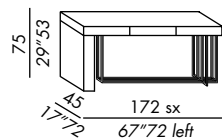

· consola smontabile con tre cassetti
· basamento in metallo verniciato ottone
bronzato o opaco black
· finiture piano e fianco:
impiallacciatura rovere tinto black
lacca opaca o lucida

finiture: vedi campionario

· console with three drawers - detachable
base
· metal base with a bronzed brass or matt
black varnish
· finishes for the top and side:
black stained oak veneer
matt or glossy lacquer

finishes: see sample box

· Demontierbare Konsole mit drei Schubladen
· Metallgestell in den Ausführungen:
varnished in der Farbe Messing bronziert
varnished black
· Ausführungen der Platte und Seite:
Eiche Furnier Farbe black
Lack Matt oder Hochglanz

Ausführungen: siehe Musterbox

· console démontable avec trois tiroirs
· base en métal verni couleur laiton bronzé
ou mate black
· finitions pour plateau et côté:
placage de chêne teinté black
laque mate ou brillante

finitions: voir boîte d'échantillons

· consola desmontable con tres cajones
· base en metal barnizado latón bronceado
o mate black
· acabados sobre y lado:
enchapado en roble teñido
lacado mate o brillante

acabados: véase muestrario

quincy