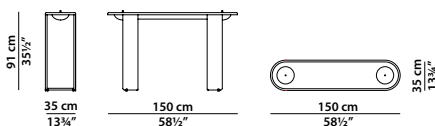

Kashmir Myrtille

Top in MDF laccato nero opaco con piano centrale rivestito in pelle. Gambe in multistrato di pioppo laccato esternamente nero opaco con interno rivestito in pelle. Piedini e dettagli in ottone satinato. Contenitori in acciaio verniciato a polvere colore nero opaco.

A richiesta è possibile realizzare il rivestimento delle gambe e il top con due diverse tipologie di pelle o colore.

Matte black-lacquered MDF top with leather-covered central part. Legs in poplar plywood, externally matte black-lacquered, with leather-covered inside. Feet and details in satin brass. Matte black-powder varnished steel containers.

Upon request, the covering of legs and top is available in two different kinds of leather or colour.

150 x 35 h91 | 0,91 m³

Consolle.