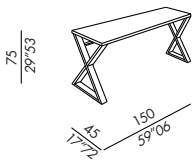

console 150