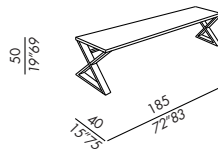

console 185