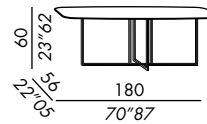

console BISCUIT