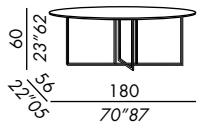

console OVALE