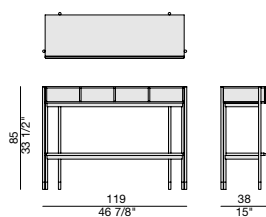

BAYUS 8

Design G. & O. Buratti

CONSOLE | CONSOLE

2019

Console in noce canaletta con quattro vani (possibilità di inserire massimo quattro BAYUS 5-6-8 CASSETTO). Profili piano e divisori vani in massello di noce canaletta. Base in metallo Bronzoro e puntali in ottone spazzolato.

Console in canaletta walnut with four compartments (with the possibility to insert four BAYUS 5-6-8 DRAWER maximum). Top edges and compartment dividers in solid canaletta walnut. Bronzoro metal base and brushed brass end-feet.

Konsole in Nussbaum canaletta, mit vier Fächer und der Möglichkeit zusätzlich maximal vier BAYUS 5-6-8 Schubladenboxen einzusetzen. Kanten der oberen Abdeckplatte und Trennwände in massivem Nussbaum canaletta. Untergestell in Bronzoro Metall mit Endstücken in gebürstetem Messing.

Console en noyer canaletta avec quatre compartiments (possibilité d'insérer quatre BAYUS 5-6-8 tiroirs au maximum). Profils du plateau et des cloisons pour les compartiments en noyer canaletta massif. Base en métal Bronzoro et embouts en cuivre brossé.

Consola de nogal canaletta con cuatro huecos (es posible poner máximo cuatro cajones BAYUS 5-6-8). Bordes de la tapa y divisorios en nogal canaletta macizo. Base en metal en acabado Bronzoro con pies en latón cepillado.