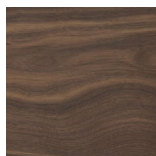

Essenze | Wood

NOCE CANALETTA
Canaletta Walnut