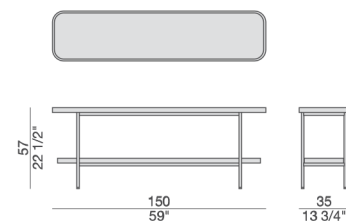

Console with metal frame in Bronzoro finish and wooden top and shelf. End feet in brushed bronzed brass.

ESSENZA - WOOD - MADERA

- frassino naturale - natural ash - fresno natural
- frassino tinto moka - ash moka stained - fresno teñido moka
- frassino tinto noce canaletta - ash canaletta walnut stained - fresno teñido nogal canaletta
- frassino tinto wengé - ash wengé stained - fresno teñido wengé
- frassino tinto canapa - ash canapa stained - fresno teñido canapa
- frassino tinto grigio - ash grey stained - fresno teñido gris
- laccato opaco poro aperto - matt lacquered open pore - lacado mate poro abierto