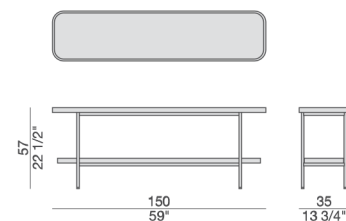

KOSTER CONSOLE ROCK

CONSOLE/CONSOLE

Design: S. Tollgard & F. Castellani

Console con struttura in metallo finitura Bronzoro, piano superiore in Rock e piano inferiore in frassino. Piedini in ottone bronzato spazzolato.

Console with metal frame in Bronzoro finish, top in Rock and shelf in ash. End feet in brushed bronzed brass.

ESSENZA - WOOD - MADERA

- frassino naturale - natural ash - fresno natural
- frassino tinto moka - ash moka stained - fresno teñido moka
- frassino tinto noce canaletta - ash canaletta walnut stained - fresno teñido nogal canaletta
- frassino tinto wengé - ash wengé stained - fresno teñido wengé
- frassino tinto canapa - ash canapa stained - fresno teñido canapa
- frassino tinto grigio - ash grey stained - fresno teñido gris
- laccato opaco poro aperto - matt lacquered open pore - lacado mate poro abierto

METALLO - METAL - METAL

- bronzoro

ROCK

- calacatta opaco - matt calacatta - calacatta mate
- emperador opaco - matt emperador - emperador mate
- oxide black opaco - matt oxide black - oxide black mate