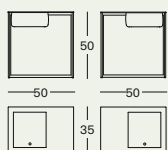

Taschino

643

design
Gabriele Rosa, 2017

contract

Comodino con cassetto.

Struttura e piano in acciaio verniciato colore bianco, nero o grafite. Piano e vano portaoggetti in cuoio pigmentato 90. Il vano è accessibile mediante apertura a ribalta ed è disponibile nella versione destra e sinistra.

Night stand with drawer. Top and frame in white, black or graphite painted steel. Top and storage space in cowhide pigmentato 90. The storage is accessed by a drop-leaf opening, available either for the right and the left side.

basculante, disponible dans la version à droite ou à gauche.

Nachttisch mit Schublade.

Gestell und Platte aus weiß, schwarz oder graphitfarbenem Stahl. Platte und Ablagefach aus Kernleder pigmentato 90. Das Ablagefach ist mit Kippöffnung versehen und ist entweder rechts oder links verfügbar.

Mesita de noche con cajón. Estructura y sobre de acero pintado de color blanco, negro o grafito. Sobre y compartimento porta-objetos de cuero pigmentato 90. Se puede acceder al compartimento mediante apertura abatible. El compartimento está disponible en la versión derecha o izquierda.