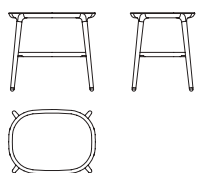

# ROMEO

ROBERTO LAZZERONI 2018

Comodino in massiccio di noce canaletto con il piano disponibile in marmo nelle varianti Calacatta oro, Portoro o Zebrino, oppure in cristallo temperato nei colori grigio o bronzo. Il ripiano inferiore è rivestito in pelle. I puntali sono in metallo verniciato color bronzo.

*Bedside table in solid walnut canaletto wood with top available in gold Calacatta, Portoro or Zebrino marble, or in bronze or grey tempered crystal glass. The lower shelf is covered in leather. The tips are in metal painted in a bronze colour.*

## 53400

Comodino in noce canaletto inserto in marmo  
*Bedside table in walnut canaletto insert in marble*  
cm 60 x 45 x h 54  
in 23 5/8 x 17 3/4 x h 21 1/4