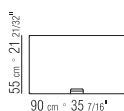

FÜSSE METALL SATINIERT, CHROM,
SCHWARZ CHROM, BRUNIERT ODER
CHAMPAGNER.

COD 20770

COD 20771

COD 20765

COD 20766

COD 20767

COD 20760