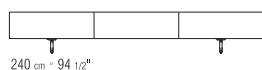

FÜSSE METALL SATINIERT, CHROM,
SCHWARZ CHROM, BRUNIERT ODER
CHAMPAGNER.

COD 20770

COD 20771

COD 20765

COD 20766

COD 20767

COD 20760