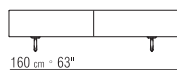

FÜSSE METALL SATINIERT, CHROM,
SCHWARZ CHROM, BRUNIERT ODER
CHAMPAGNER.

COD 20770

COD 20771

COD 20765

COD 20766

COD 20767

COD 20760