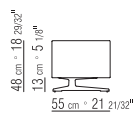

FÜSSE METALL SATINIERT, CHROM,
SCHWARZ CHROM, BRUNIERT ODER
CHAMPAGNER.

COD 20770

COD 20771

COD 20765

COD 20766

COD 20767

COD 20760