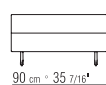

FÜSSE METALL SATINIERT, CHROM,
SCHWARZ CHROM, BRUNIERT ODER
CHAMPAGNER.

COD 20770

COD 20771

COD 20765

COD 20766

COD 20767

COD 20760