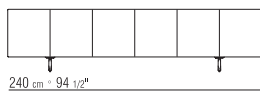

FÜSSE METALL SATINIERT, CHROM,
SCHWARZ CHROM, BRUNIERT ODER
CHAMPAGNER.

COD 20770

COD 20771

COD 20765

COD 20766

COD 20767

COD 20760