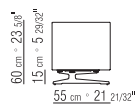

FÜSSE METALL SATINIERT, CHROM,
SCHWARZ CHROM, BRUNIERT ODER
CHAMPAGNER.

COD 20770

COD 20771

COD 20765

COD 20766

COD 20767

COD 20760