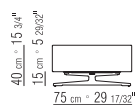

FÜSSE METALL SATINIERT, CHROM,
SCHWARZ CHROM, BRUNIERT ODER
CHAMPAGNER.

COD 20770

COD 20771

COD 20765

COD 20766

COD 20767

COD 20760