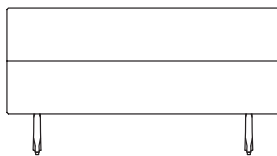

CATEGORIES BOOKSHELVES/FURNISHINGS/
CABINETS

PRODUCT CABINET 2014

FRAME IN FEATHER MAHOGANY OR
CANALETTO WALNUT, CANALETTO WALNUT
EXTRA, CANALETTO WALNUT STAINED
COFFEE OR ASHWOOD NATURAL, STAINED
WALNUT, STAINED CHERRY, STAINED TEAK,
STAINED COFFEE, STAINED WENGE', STAINED
EBONY AND STAINED BROWN.

SHELVES IN GLASS

FEET IN SATINED, CHROMED, BLACK
CHROMED, BURNISHED
OR CHAMPAGNE ALUMINIUM

PRODUCT NIGHT TABLE 2016

FRAME IN CANALETTO WALNUT,
CANALETTO WALNUT EXTRA, CANALETTO
WALNUT STAINED COFFEE OR ASHWOOD
NATURAL, STAINED WALNUT, STAINED
CHERRY, STAINED TEAK,
STAINED COFFEE, STAINED WENGE',
STAINED EBONY AND STAINED BROWN.

FEET IN SATINED, CHROMED,
BLACK CHROMED, BURNISHED
OR CHAMPAGNE ALUMINIUM

PRODUKTARTEN BÜCHERREGALE/
BEIMÖBEL/ SCHRANKMÖBEL

PRODUKT SCHRANKMÖBEL 2014

KORPUS CANALETTO NUSSBAUM,
CANALETTO EXTRA, KAFFEFARBEN GEBEIZT
ODER PYRAMIDENMAHAGONI.
ESCHE: NATUR-, NUSSBAUM-,
KIRSCHBAUM-, TEAK-, KAFFE-,
WENGÉ-, EBENHOLZFARBEN
ODER BRAUN GEBEIZT.

FACHBÖDEN AUS GLAS.

FÜSSE METALL SATINIERT, CHROM,
SCHWARZ CHROM, BRUNIERT ODER
CHAMPAGNER.

PRODUKT NACHTTISCH 2016

KORPUS CANALETTO NUSSBAUM,
CANALETTO EXTRA, KAFFEFARBEN GEBEIZT.
ESCHE: NATUR-, NUSSBAUM-,
KIRSCHBAUM-, TEAK-, KAFFE-, WENGÉ-,
EBENHOLZFARBEN ODER BRAUN GEBEIZT.

FÜSSE METALL SATINIERT, CHROM,
SCHWARZ CHROM, BRUNIERT ODER
CHAMPAGNER.