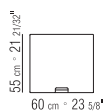

FÜSSE METALL SATINIERT, CHROM,
SCHWARZ CHROM, BRUNIERT ODER
CHAMPAGNER.

COD 20770

COD 20771

COD 20765

COD 20766

COD 20767

COD 20760