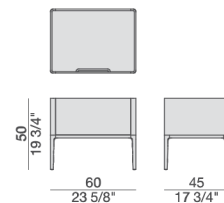

NARA 50

COMODINO/NIGHT STAND

Design: D. Dolcini

Comodino in noce canaletta con base metallica realizzata in esclusiva tramite pressofusione di alluminio, finitura nero opaco. Dotato di un cassetto.

Night table in canaletta walnut with matt black metal base, obtained from company designed die casting. Equipped with a drawer.

ESSENZA - WOOD - MADERA

- noce canaletta - canaletta walnut - nogal canaletta
- noce canaletta tinto wengé - canaletta walnut wengé stained - nogal canaletta teñido wengé

METALLO - METAL - METAL

- nero opaco - black matt - negro mate