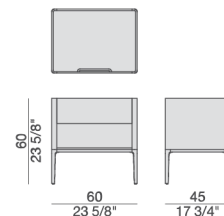

NARA

COMODINO/NIGHT STAND

NARA 60

COMODINO/NIGHT STAND

Design: D. Dolcini

Comodino in noce canaletta con base metallica realizzata in esclusiva tramite pressofusione di alluminio, finitura nero opaco. Dotato di un cassetto e di un vano a giorno.

Night table in canaletta walnut with matt black metal base, obtained from company designed die casting. Equipped with a drawer and an open compartment.

ESSENZA - WOOD - MADERA

- noce canaletta - canaletta walnut - nogal canaletta
- noce canaletta tinto wengé - canaletta walnut wengé stained - nogal canaletta teñido wengé