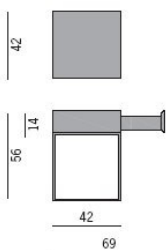

Baby

Design: T. Colzani

Tavolino con cassetto con piano in noce canaletta e base in metallo.

Side table or night table with top with drawer in canaletta walnut and metal base.

Beistelltisch oder kleiner Kommode mit Metallgestell und Platte aus Nussbaum Canaletta mit einer Schublade.

Guéridon ou table de nuit avec tiroir avec plateau en noyer canaletta et piètement en métal.

Mesa auxiliar o de noche con tapa con cajón en nogal canaletta y estructura en metal.

ESSENZA - WOOD - MADERA