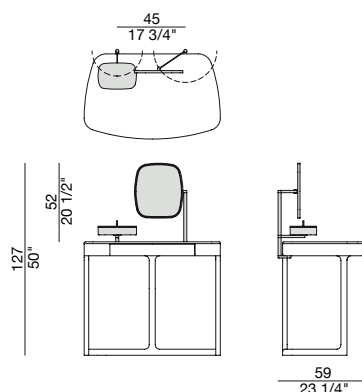

MASKARA ACCESSORIES

E. Gallina

2015

Specchio orientabile con struttura in ottone e cassetto in legno. Opzionale per Maskara coiffeuse.

Adjustable mirror with frame in brass and bottom drawers in ash wood. To be combined with Maskara coiffeuse.

Ermöglicht Spiegel mit Gestell aus Messing und Schublade aus Holz. Mit der Möglichkeit mit Maskara Toilette-Konsole zu kombinieren.

Miroir orientable avec structure en cuivre et tiroir en bois. Possibilité de le combiner avec coiffeuse Maskara.

Espejo orientable con estructura en latón y cajón de madera. Opcional para el tocador Maskara.