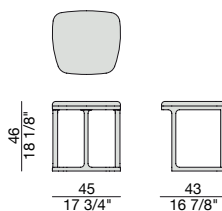

MASKARA STOOL

E. Gallina

2015

Sgabello con struttura in massello di frassino e rivestimento nei tessuti della collezione.

Stool with frame in solid ash and seat covered in the fabrics of the collection.

Hocker mit Gestell aus massiver Esche und Bezug in den Stoffen der Kollektion.

Tabouret avec structure en frêne massif et revêtement dans les tissus de la collection.

Taburete con estructura en fresno macizo y revestimiento en las telas de la colección.