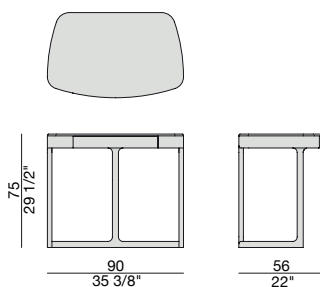

MASKARA

E. Gallina

2015

Coiffeuse con struttura in massello di frassino e piano in marmo con cassetto portaoggetti centrale. Può essere abbinata al suo sgabello (Maskara sgabello) e al cassetto portaoggetti con specchio orientabile (Maskara accessori).

Dressing table in solid ash wood with marble top and central drawer. Matching stool (Maskara stool) and swiveling mirror with drawer (Maskara accessories) available as option.

Toilette-Konsole mit zentralem Schublade. Gestell aus massiver Esche und Marmorplatte. Mit Ablage und Spiegel. Mit der Möglichkeit mit ihrem Hocker (Maskara Hocker) und Spiegel mit Ablage (Maskara Zubehör) zu kombinieren.

Coiffeuse avec tiroir. Structure en frêne massif et plateau en marbre. Possibilité de la combiner avec son tabouret (Maskara tabouret) et aussi avec petit tiroir portable avec miroir orientable (Maskara accessoires).

Tocador con cajón. Estructura en fresno macizo y tapa en mármol. Puede ser combinada con su taburete (Maskara taburete) y también con un cajón portaobjetos con espejo orientable (Maskara accesorios).