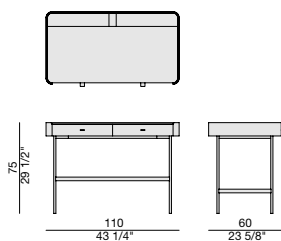

Dressing table in solid ash with metal frame in Bronzoro finish. Top in Cuoietto leather with two storage drawers with handles in Cuoietto leather and bottom covered by microfiber. On the top there are two containers with push-pull opening for cables management. Matching swiveling mirror, stool and boxes of the same Dafto collection available as option.

Schminktisch aus Esche mit Bronzoro Metallgestell. Platte aus Cuoietto mit zwei Schubladen mit Griffe aus Cuoietto. Boden aus Microfaser. Auf der Rückseite der Platte befinden sich zwei Kabeldurchlässe.

Coiffeuse en frêne massif avec structure en métal Bronzoro. Plateau en Cuoietto avec deux tiroirs porte-objets avec poignées en Cuoietto et fond revêtu en microfibre. Sur le plateau il y a deux vide-poches avec fonction de passe-câbles. Possibilité de la combiner avec son miroir (Dafto miroir), son tabouret (Dafto tabouret) et avec la boîte porte-objets (Dafto box).

Tocador de fresno macizo con estructura de metal en acabado Bronzoro, tapa revestida de Cuoietto y dos cajones portaobjetos con manijas en Cuoietto y revestimiento interno en microfibra. Al final de la tapa están dos huecos pasacables con apertura push-pull. Es posible pedir opcionalmente el espejo, el taburetes y la cajas portaobjetos de la misma colección Dafto.