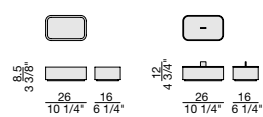

DAFTO BOX HIGH