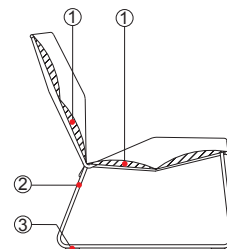

Structure Base in stainless steel ② and glides in PVC ③. Structural cover in fabric or leather bonded with polyurethane foam ① and mesh. Base in stainless steel ② and glides in PVC ③.

Covers All-leather upholstery is not available. Special versions on request.

Note The direction of the petals in the front or back part must be indicated in the order. Use only foams from the clearing kit for washing.

Structure Housse structurelle en tissu ou cuir doublés avec mousse de polyuréthane expansé ① et filet. Base en acier inox ② et patins en PVC ③.

Revêtements Housse non réalisable si complètement en cuir. Versions spéciales sur demande.

Attention Indiquer à la commande si les pétales doivent se trouver sur la partie avant ou arrière. Pour le lavage, utiliser exclusivement les mousses du kit de nettoyage.

RIVESTIMENTI CONSIGLIATI

Recommended fabric hangers
Vorgeschlagene Stoffbuegel
Liasses de tissus conseillées

Divina

Pelle - Leather T

Pelle - Leather Z