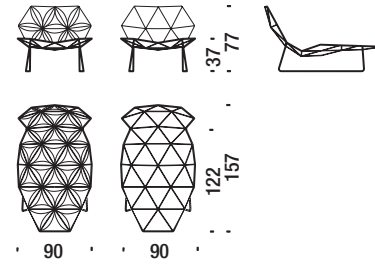

Chaise Longue con petali

Chaise Longue with flowers - Chaise Longue mit Blüten - Chaise Longue avec fleurs

1,2 m³ 25 Kg

257