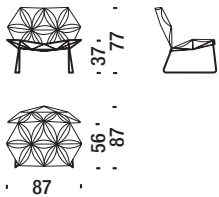

Chaise Longue with flowers - Chaise Longue mit Blüten - Chaise Longue avec fleurs

1,2 m³ 25 Kg

257

Poltrona Multicolor con petali

Multicolor armchair with flowers - Sessel Multicolor mit Blüten - Fauteuil Multicolor avec fleurs

0,7 m³ 20 Kg

456

Chaise Longue Multicolor con petali

Multicolor Chaise Longue with flowers - Chaise Longue Multic.mit Blüten - Chaise Longue Multicol.avec fleurs

1,2 m³ 25 Kg

457