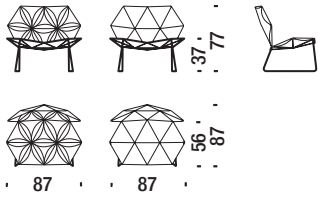

Divina

Pelle - Leather T

Pelle - Leather Z

Poltrona con petali

Armchair with flowers - Sessel mit Blüten - Fauteuil avec fleurs

0,7 m³ 20 Kg

256

Chaise Longue con petali

Chaise Longue with flowers - Chaise Longue mit Blüten - Chaise Longue avec fleurs

1,2 m³ 25 Kg

257

Poltrona Multicolor con petali

Multicolor armchair with flowers - Sessel Multicolor mit Blüten - Fauteuil Multicolor avec fleurs