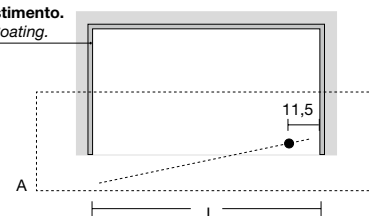

art.

BILICO1N

da / a - from / to

H	L
198,3	67 / 77
	78 / 90

Box doccia dx o sx in vetro temperato spess. 8 mm per piatti doccia SUMISURA, ZEROMATT, 00_XL e 00_ST tra pareti in nicchia, completo di perno e barra di sostegno.

Right or left shower enclosure in 8 mm tempered glass for shower tray SUMISURA, ZEROMATT, 00_XL and 00_ST within a recessed area, complete with pin and supporting bar.

- Rivestimento.
- Tile Coating.

art.

BILICO5N

da / a - from / to

H	L
198,3	117 / 137

Box doccia dx o sx in vetro temperato spess. 8 mm per piatti doccia SUMISURA, ZEROMATT, 00_XL e 00_ST tra pareti in nicchia, completo di perno centrale e barra di sostegno.

art. BILICO7N

H	da / a - from / to
198,3	L 157 / 177
	178 / 197

Box doccia dx o sx in vetro temperato spess. 8 mm per piatti doccia SUMISURA, ZEROMATT, 00_XL e 00_ST tra pareti in nicchia, completo di perno, barra di sostegno e profili a parete in acciaio inox satinato AISI 304.