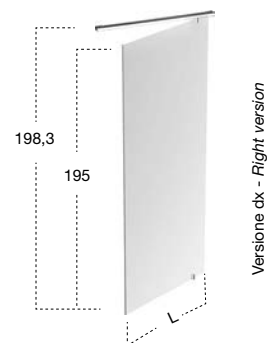

art.

BILICO1N

da / a - from / to

H	L
198,3	67 / 77
	78 / 90

Box doccia dx o sx in vetro temperato spess. 8 mm per piatti doccia SUMISURA, ZEROMATT, 00_XL e 00_ST tra pareti in nicchia, completo di perno e barra di sostegno.

Right or left shower enclosure in 8 mm tempered glass for shower tray SUMISURA, ZEROMATT, 00_XL and 00_ST within a recessed area, complete with pin and supporting bar.

- Rivestimento.
- Tile Coating.

art.

BILICO5N

da / a - from / to

H	L
198,3	117 / 137

Box doccia dx o sx in vetro temperato spess. 8 mm per piatti doccia SUMISURA, ZEROMATT, 00_XL e 00_ST tra pareti in nicchia, completo di perno centrale e barra di sostegno.

art. BILICO3N

H	da / a - from / to
198,3	L 91 / 117
	118 / 137
	138 / 157
	158 / 177
	178 / 197

Box doccia dx o sx in vetro temperato spess. 8 mm per piatti doccia SUMISURA, ZEROMATT, 00_XL e 00_ST tra pareti in nicchia, completo di perno, barra di sostegno e profilo a parete in acciaio inox satinato AISI 304.