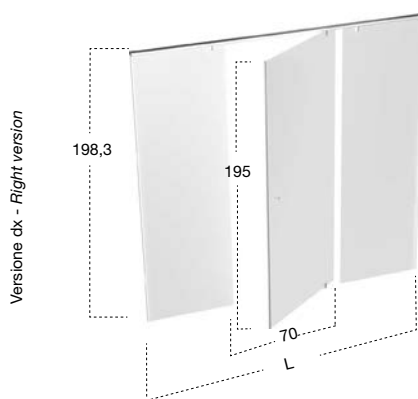

art.

BILICO1N

da / a - from / to

H	L
198,3	67 / 77
	78 / 90

Box doccia dx o sx in vetro temperato spess. 8 mm per piatti doccia SUMISURA, ZEROMATT, 00_XL e 00_ST tra pareti in nicchia, completo di perno e barra di sostegno.

BILICO5N

da / a - from / to

H	L
198,3	117 / 137

Box doccia dx o sx in vetro temperato spess. 8 mm per piatti doccia SUMISURA, ZEROMATT, 00_XL e 00_ST tra pareti in nicchia, completo di perno centrale e barra di sostegno.

art. BILICO3N

H	da / a - from / to
198,3	L 91 / 117
	118 / 137
	138 / 157
	158 / 177
	178 / 197

Box doccia dx o sx in vetro temperato spess. 8 mm per piatti doccia SUMISURA, ZEROMATT, 00_XL e 00_ST tra pareti in nicchia, completo di perno, barra di sostegno e profilo a parete in acciaio inox satinato AISI 304.

art. BILICO7N

H	da / a - from / to
198,3	L 157 / 177
	178 / 197

Box doccia dx o sx in vetro temperato spess. 8 mm per piatti doccia SUMISURA, ZEROMATT, 00_XL e 00_ST tra pareti in nicchia, completo di perno, barra di sostegno e profili a parete in acciaio inox satinato AISI 304.