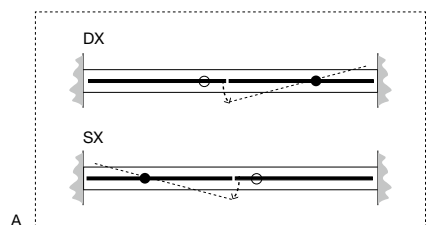

art.

BILICO1N

da / a - from / to

H	L
198,3	67 / 77
	78 / 90

Box doccia dx o sx in vetro temperato spess. 8 mm per piatti doccia SUMISURA, ZEROMATT, 00_XL e 00_ST tra pareti in nicchia, completo di perno e barra di sostegno.

BILICO5N

da / a - from / to

H	L
198,3	117 / 137

Box doccia dx o sx in vetro temperato spess. 8 mm per piatti doccia SUMISURA, ZEROMATT, 00_XL e 00_ST tra pareti in nicchia, completo di perno centrale e barra di sostegno.

Right or left shower enclosure in 8 mm tempered glass for shower tray SUMISURA, ZEROMATT, 00_XL and 00_ST within a recessed area, complete with center pin and supporting bar.

- Rivestimento.
- Tile Coating.

art. BILICO3N

H	da / a - from / to
198,3	L 91 / 117
	118 / 137
	138 / 157
	158 / 177
	178 / 197

Box doccia dx o sx in vetro temperato spess. 8 mm per piatti doccia SUMISURA, ZEROMATT, 00_XL e 00_ST tra pareti in nicchia, completo di perno, barra di sostegno e profilo a parete in acciaio inox satinato AISI 304.