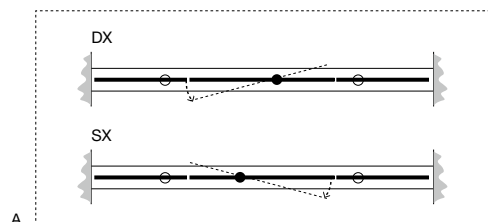

art. BILICO7N

H	da / a - from / to
198,3	L 157 / 177
	178 / 197

Box doccia dx o sx in vetro temperato spess. 8 mm per piatti doccia SUMISURA, ZEROMATT, 00_XL e 00_ST tra pareti in nicchia, completo di perno, barra di sostegno e profili a parete in acciaio inox satinato AISI 304.

Right or left shower enclosure in 8 mm tempered glass for shower tray SUMISURA, ZEROMATT, 00_XL and 00_ST within a recessed area, complete with pin, supporting bar and wall profiles in satin stainless steel AISI 304.