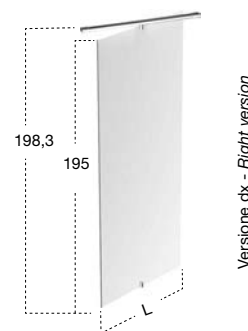

art.

BILICO5N

da / a - from / to

H	L
198,3	117 / 137

Box doccia dx o sx in vetro temperato spess. 8 mm per piatti doccia SUMISURA, ZEROMATT, 00_XL e 00_ST tra pareti in nicchia, completo di perno centrale e barra di sostegno.

Right or left shower enclosure in 8 mm tempered glass for shower tray SUMISURA, ZEROMATT, 00_XL and 00_ST within a recessed area, complete with center pin and supporting bar.