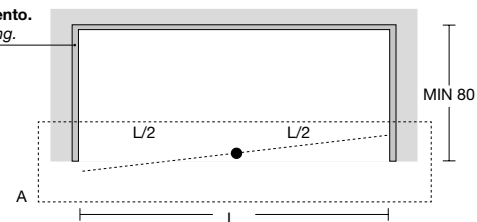

art.

BILICO1N

da / a - from / to

H	L
198,3	67 / 77
	78 / 90

Box doccia dx o sx in vetro temperato spess. 8 mm per piatti doccia SUMISURA, ZEROMATT, 00_XL e 00_ST tra pareti in nicchia, completo di perno e barra di sostegno.

BILICO5N

da / a - from / to

H	L
198,3	117 / 137

Box doccia dx o sx in vetro temperato spess. 8 mm per piatti doccia SUMISURA, ZEROMATT, 00_XL e 00_ST tra pareti in nicchia, completo di perno centrale e barra di sostegno.

Right or left shower enclosure in 8 mm tempered glass for shower tray SUMISURA, ZEROMATT, 00_XL and 00_ST within a recessed area, complete with center pin and supporting bar.

- Rivestimento.
- Tile Coating.

art. BILICO3N

H	da / a - from / to
198,3	L 91 / 117
	118 / 137
	138 / 157
	158 / 177
	178 / 197

Box doccia dx o sx in vetro temperato spess. 8 mm per piatti doccia SUMISURA, ZEROMATT, 00_XL e 00_ST tra pareti in nicchia, completo di perno, barra di sostegno e profilo a parete in acciaio inox satinato AISI 304.