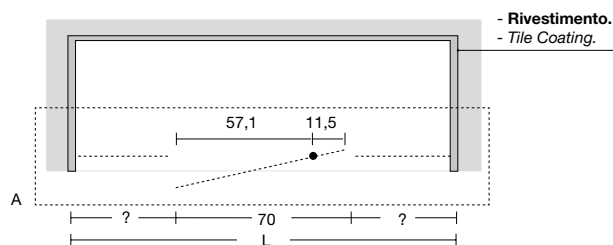

BILICO5N

da / a - from / to

H	L
198,3	117 / 137

Box doccia dx o sx in vetro temperato spess. 8 mm per piatti doccia SUMISURA, ZEROMATT, 00_XL e 00_ST tra pareti in nicchia, completo di perno centrale e barra di sostegno.

Right or left shower enclosure in 8 mm tempered glass for shower tray SUMISURA, ZEROMATT, 00_XL and 00_ST within a recessed area, complete with center pin and supporting bar.

- Rivestimento.
- Tile Coating.

art. BILICO3N

H	da / a - from / to
198,3	L 91 / 117
	118 / 137
	138 / 157
	158 / 177
	178 / 197

Box doccia dx o sx in vetro temperato spess. 8 mm per piatti doccia SUMISURA, ZEROMATT, 00_XL e 00_ST tra pareti in nicchia, completo di perno, barra di sostegno e profilo a parete in acciaio inox satinato AISI 304.

art. BILICO7N

H	da / a - from / to
198,3	L 157 / 177
	178 / 197

Box doccia dx o sx in vetro temperato spess. 8 mm per piatti doccia SUMISURA, ZEROMATT, 00_XL e 00_ST tra pareti in nicchia, completo di perno, barra di sostegno e profili a parete in acciaio inox satinato AISI 304.