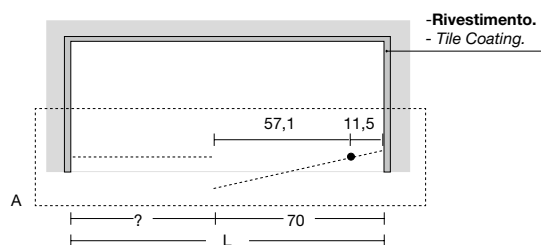

art.

BILICO1N

da / a - from / to

H	L
198,3	67 / 77
	78 / 90

Box doccia dx o sx in vetro temperato spess. 8 mm per piatti doccia SUMISURA, ZEROMATT, 00_XL e 00_ST tra pareti in nicchia, completo di perno e barra di sostegno.

BILICO5N

da / a - from / to

H	L
198,3	117 / 137

Box doccia dx o sx in vetro temperato spess. 8 mm per piatti doccia SUMISURA, ZEROMATT, 00_XL e 00_ST tra pareti in nicchia, completo di perno centrale e barra di sostegno.

Right or left shower enclosure in 8 mm tempered glass for shower tray SUMISURA, ZEROMATT, 00_XL and 00_ST within a recessed area, complete with center pin and supporting bar.

- Rivestimento.
- Tile Coating.

art. BILICO3N

H	da / a - from / to
198,3	L 91 / 117
	118 / 137
	138 / 157
	158 / 177
	178 / 197

Box doccia dx o sx in vetro temperato spess. 8 mm per piatti doccia SUMISURA, ZEROMATT, 00_XL e 00_ST tra pareti in nicchia, completo di perno, barra di sostegno e profilo a parete in acciaio inox satinato AISI 304.