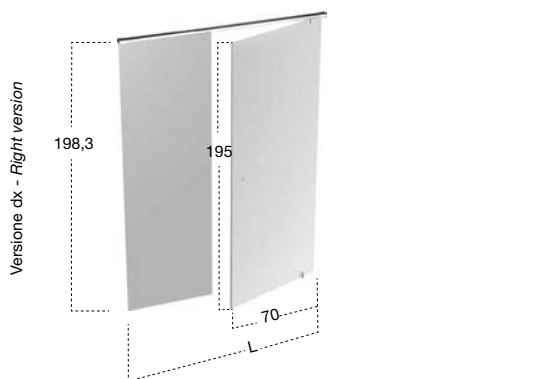

art.

BILICO1N

da / a - from / to

H	L
198,3	67 / 77
	78 / 90

Box doccia dx o sx in vetro temperato spess. 8 mm per piatti doccia SUMISURA, ZEROMATT, 00_XL e 00_ST tra pareti in nicchia, completo di perno e barra di sostegno.

BILICO5N

da / a - from / to

H	L
198,3	117 / 137

Box doccia dx o sx in vetro temperato spess. 8 mm per piatti doccia SUMISURA, ZEROMATT, 00_XL e 00_ST tra pareti in nicchia, completo di perno centrale e barra di sostegno.

Right or left shower enclosure in 8 mm tempered glass for shower tray SUMISURA, ZEROMATT, 00_XL and 00_ST within a recessed area, complete with center pin and supporting bar.

- Rivestimento.
- Tile Coating.

art. BILICO3N

H	da / a - from / to
198,3	L 91 / 117
	118 / 137
	138 / 157
	158 / 177
	178 / 197

Box doccia dx o sx in vetro temperato spess. 8 mm per piatti doccia SUMISURA, ZEROMATT, 00_XL e 00_ST tra pareti in nicchia, completo di perno, barra di sostegno e profilo a parete in acciaio inox satinato AISI 304.