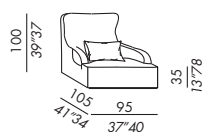

bergère kuoio