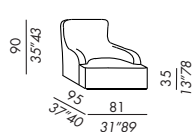

poltrona skin armchair skin