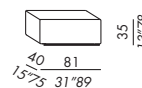

pouf skin 80