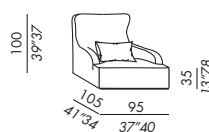

bergère skin